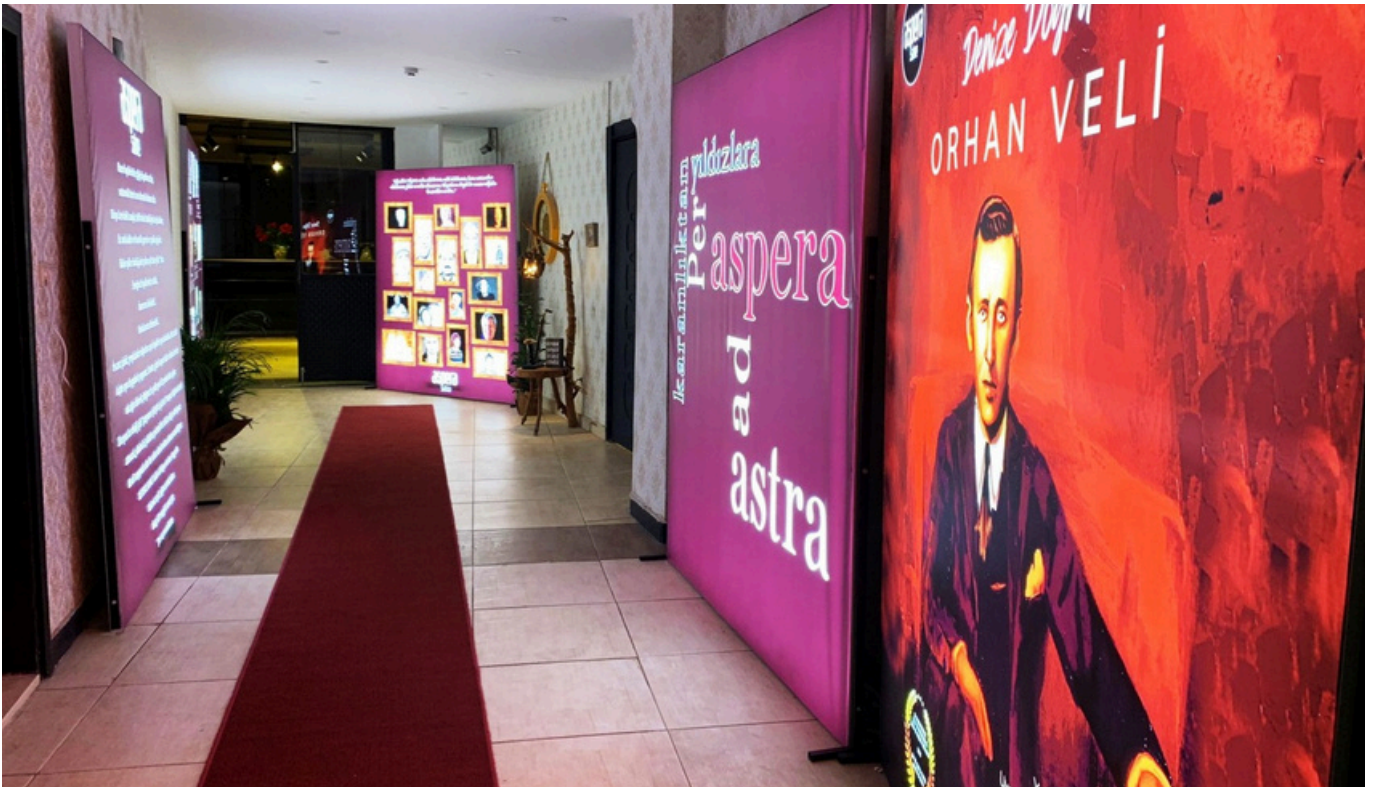

aspera
sahne

aspera aspera aspera aspera aspera aspera aspera aspera aspera

aspera aspera aspera aspera aspera aspera aspera aspera aspera

aspera aspera aspera aspera aspera aspera aspera aspera aspera

SAHNE VE SALON ÖZELLİKLERİ

SALON ÖZELLİKLERİ

- Koltuk sayısı:310
- Yangın çıkışı:2 Adet
- Ön ve arka giriş
- 3 farklı formda kullanım özelliği
(Dönüştürülebilir platform alt yapısı ile farklı oturma düzenleri konser, söyleşi vb.)